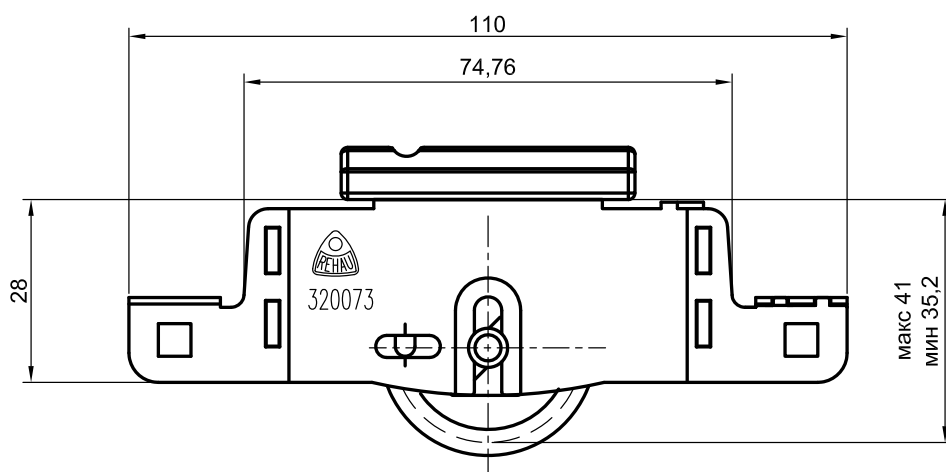

Ролик оконный
(макс. 20 кг/ролик)

1221854 ■

75

Ролик дверной, регулируемый
(макс. 50 кг/ролик)

1320073 ■

4