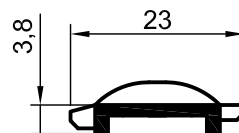

Шина (алю.)
1221842@ 
 232

Шина (алю.) 2
1320081 
 232

Уплотнение щеточное 5 x 6мм
 (ребристое, силиконизированное)
1221845 
 1350

Стопор для створки 1500033
1221847 
 500

Стопор для створки 1500403
1320074 
 500