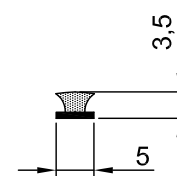

1500323@

1510323@

58

Шнур D = 6,2

1206396@

400

Уплотнение щеточное 5 x 3,5

1229194@