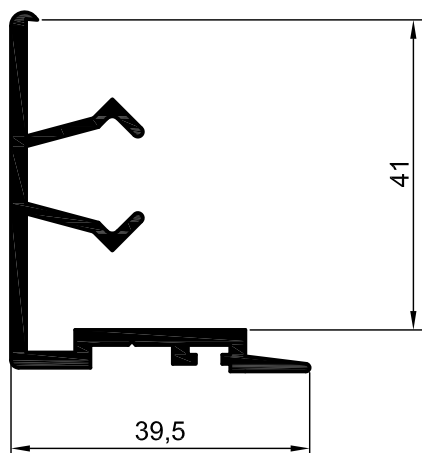

EURO-DESIGN SLIDE

СЕЧЕНИЯ ПРОФИЛЕЙ

Профили среднего стыка и крышек

Профиль среднего стыка 1

1500053

1510053@

69,6