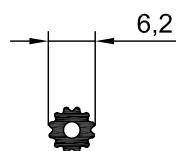

1500323@

1510323@

58

Шнур D = 6,2

1206396@

400

Уплотнение щеточное 5 x 3,5

1229194@