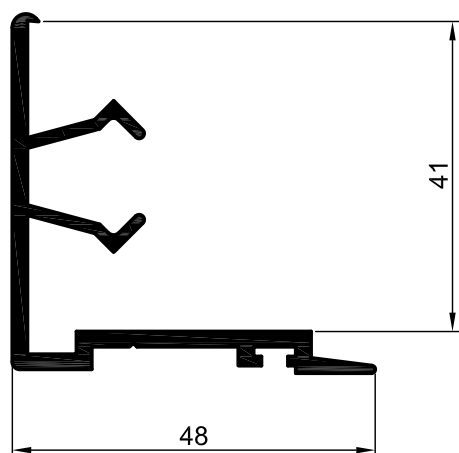

Профиль среднего стыка 2

1500063

1510063@

69,6