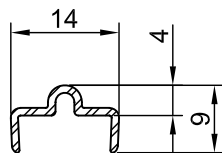

Шина (алю.)
1221842@ 
 232

Шина (алю.) 2
1320081 
 232

Уплотнение щеточное 5 x 6мм
 (ребристое, силиконизированное)
1221845 
 1350

Стопор для створки 1500033
1221847 
 500

Стопор для створки 1500403
1320074 
 500