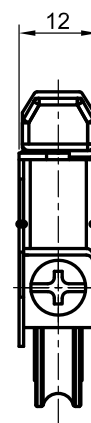

EURO-DESIGN SLIDE

СЕЧЕНИЯ ПРОФИЛЕЙ

Ролики

Ролик оконный
(макс. 20 кг/ролик)

1221854 ■

75

Ролик дверной, регулируемый
(макс. 50 кг/ролик)

1320073 ■

4

Ролик
для москитной сетки

1221856 ■

100