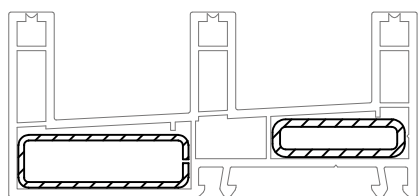

EURO-DESIGN SLIDE

СЕЧЕНИЯ ПРОФИЛЕЙ

Профили коробок

Коробка N3

1500343@ 

1510343@ 

 23,2

45 x 14 + 35 x 10