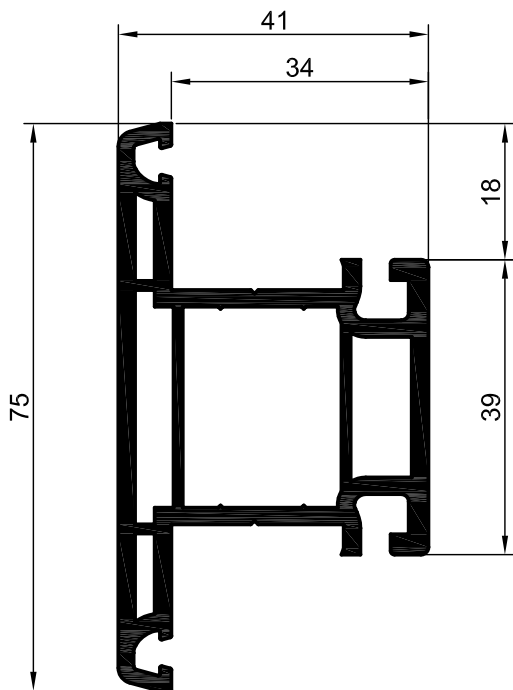

EURO-DESIGN SLIDE

СЕЧЕНИЯ ПРОФИЛЕЙ

Профили импостов / поперечин

Импост N1

1500353@

1510353@

23,2

Уплотнения остекления: см.

„Указания по остеклению“

25 x 20

	1229154@
	1,5
lx	0,7
ly	1,0
	5,8