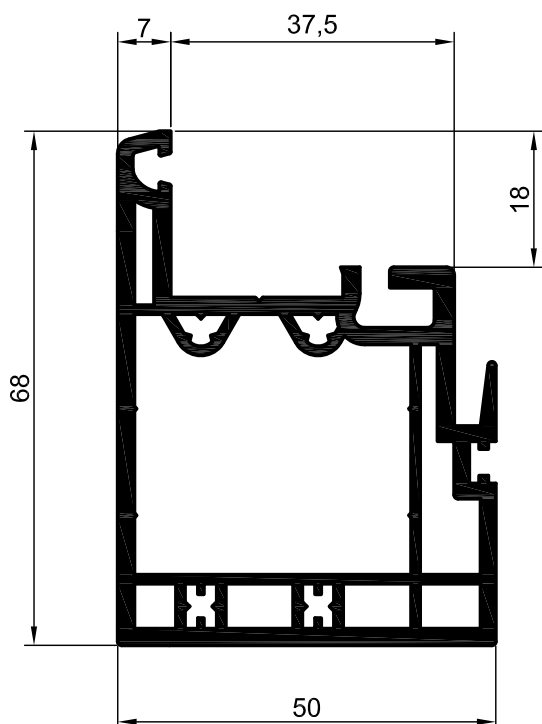

	1229134@	1261801	1229134@+1261801@
	1,5	2,0	
lx	3,5	1,8	5,0
ly	0,5	0,22	0,7
	5,8	6	

EURO-DESIGN SLIDE

СЕЧЕНИЯ ПРОФИЛЕЙ

Профили импостов / поперечин

Импост N1

1500353@ 

1510353@ 

 23,2

Уплотнения остекления: см.

„Указания по остеклению“

25 x 20

	1229154@
	1,5
lx	0,7
ly	1,0
	5,8

Импост 2

1500304@ 

 23,2

Уплотнения остекления: см.