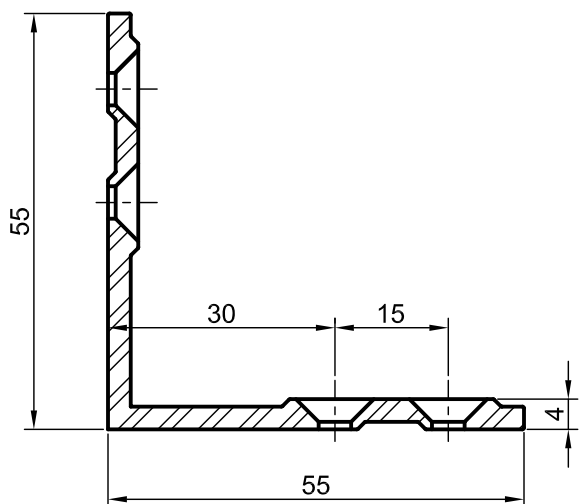

Уголок импоста N1 (алю.)
1229334@
200