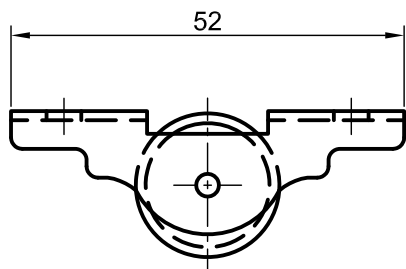

Спейсер коробки (алю.)

1247076 

 25

EURO-DESIGN SLIDE

СЕЧЕНИЯ ПРОФИЛЕЙ

Ролики

Ролик оконный
(макс. 20 кг/ролик)

1221854 ■

Армирование

Эскиз	№ арт.		Ix	Iy
	1221860	2	2,6	2,7
	1229164	1,5	0,1	0,9
	1229154@	1,5	0,7	1,0
	1220152@	1,5	1,2	1,2
	1221877@	2		
	1221875@	2,5		

EURO-DESIGN SLIDE

СЕЧЕНИЯ ПРОФИЛЕЙ

Армирование

Эскиз	№ арт.	→↯←	Ix	Iy
 <p>The drawing shows a cross-section of a profile with the following dimensions: a top width of 26, a total height of 96, a height of 50 for the upper part, a height of 41 for the lower part, and a bottom width of 48,5. The profile has a complex shape with a rounded top and a stepped bottom.</p>	1221841@ (алюминий)		19,5 (в пересчёте на сталь)	2,7 (в пересчёте на сталь)

EURO-DESIGN SLIDE

СЕЧЕНИЯ ПРОФИЛЕЙ

Армирование

Эскиз	№ арт.		Ix	Iy
 <p>The drawing shows a cross-section of a profile with the following dimensions: a top width of 26, a total height of 96, a height of 50 for the upper curved section, a height of 41 for the lower section, and a bottom width of 40. The profile has a complex shape with a curved top and a stepped bottom.</p>	1229464@ (алюминий)		18,4 (в пересчёте на сталь)	2,1 (в пересчёте на сталь)