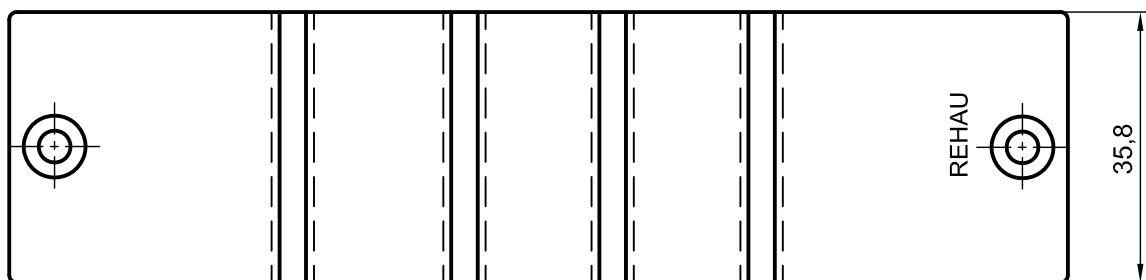

EURO-DESIGN SLIDE

СЕЧЕНИЯ ПРОФИЛЕЙ

Вставки

Вставка 1

ASA

1221848 @

500