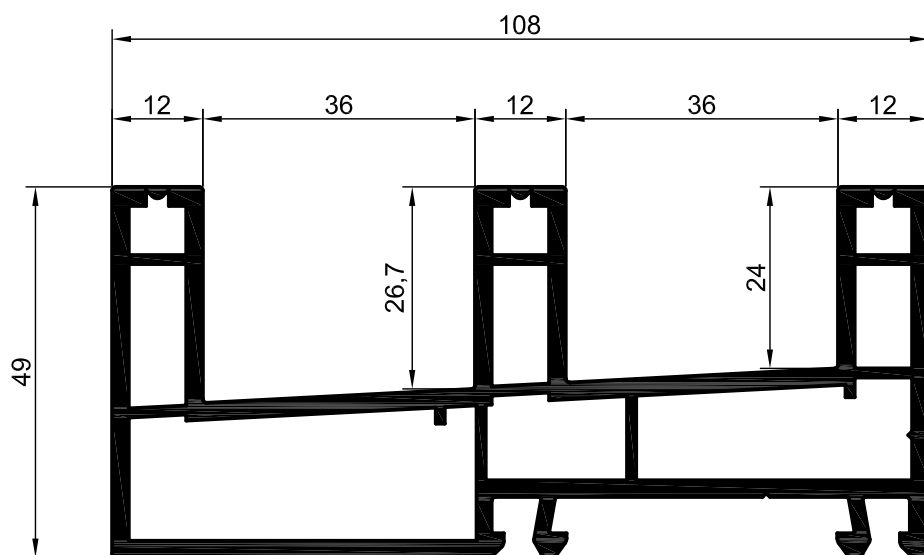

EURO-DESIGN SLIDE

СЕЧЕНИЯ ПРОФИЛЕЙ

Профили коробок

Коробка N3

1500343@

1510343@

23,2