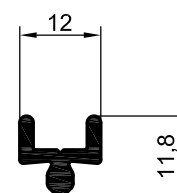

Профиль защитный

1634073@

208,8