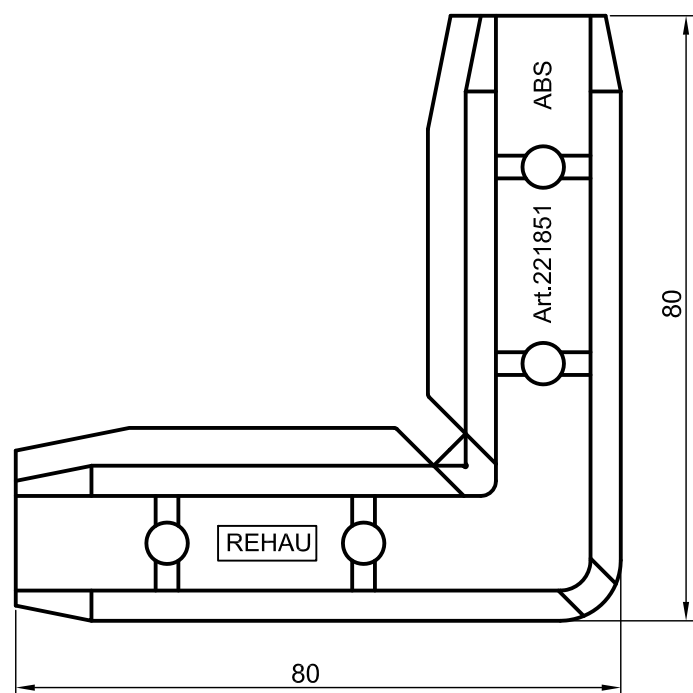

Угловой соединитель (для алю. рамки)

1221851

200