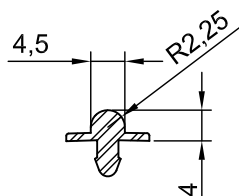

Шина (алю.)
1221842@ 
 232

Шина (алю.) 2
1320081 
 232

Уплотнение щеточное 5 x 6мм
 (ребристое, силиконизированное)
1221845 
 1350

Стопор для створки 1500033
1221847 
 500

Стопор для створки 1500403
1320074 
 500