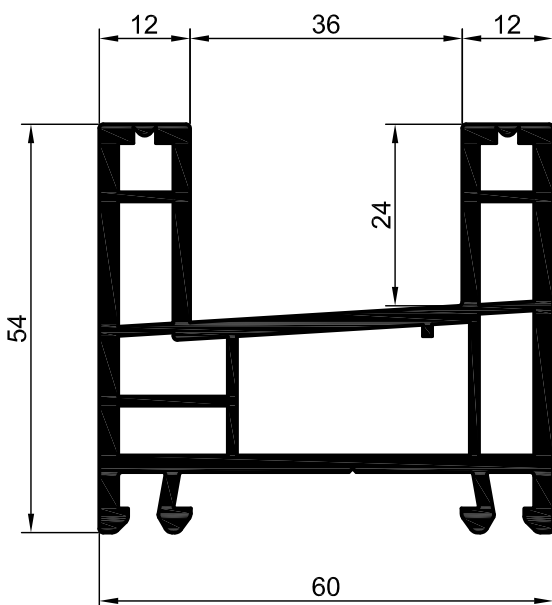

EURO-DESIGN SLIDE

СЕЧЕНИЯ ПРОФИЛЕЙ

Профили коробок

Коробка 1

1500003@ 

1510003@ 

 23,2

Уплотнения остекления: см.
„Указания по остеклению“

9,5 x 47,5 x 11

	1220212@
	2,0
lx	3,3
ly	0,1
	5,8

Коробка 2

1500013 

1510013@ 

 23,2

30 x 15

	1221857
	1,5
lx	1,3
ly	0,4
	5,8