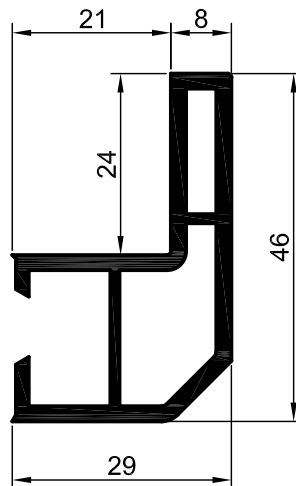

1520004@

23,2

Комплектующие для москитных сеток

Направляющая накладная

1500363

1510363@

46,4