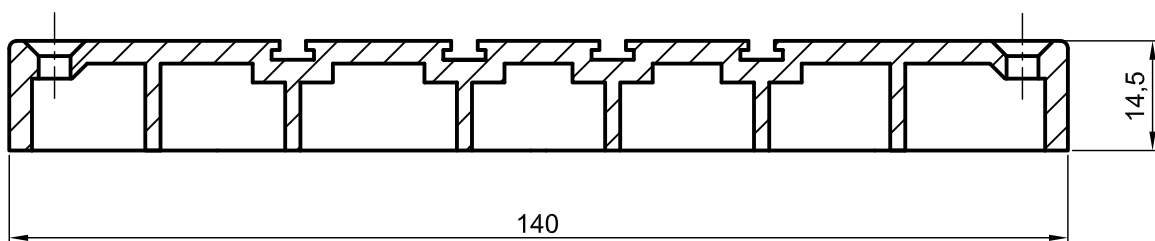

EURO-DESIGN SLIDE

СЕЧЕНИЯ ПРОФИЛЕЙ

Вставки

Вставка 1

ASA

1221848 @

500