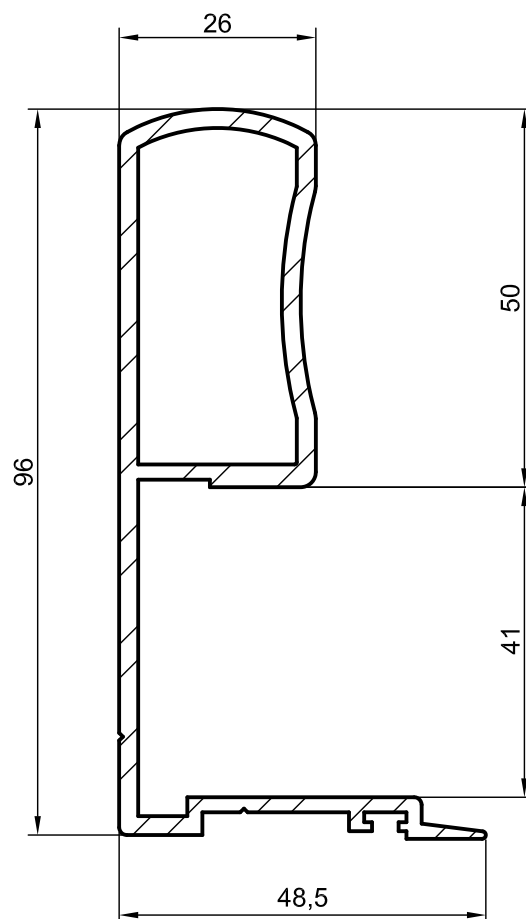

Профиль среднего стыка 3 (алю.)

1221841@

9,6