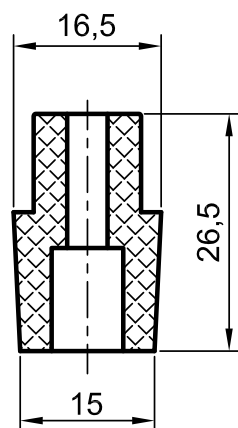

Стопор для створки 1500403
1320074
500

Вкладыш фальцевый 23мм
1221850
1000