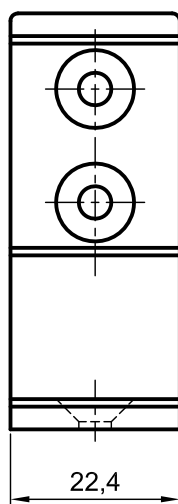

Уголок импоста N1 (алю.)
1229334@
200