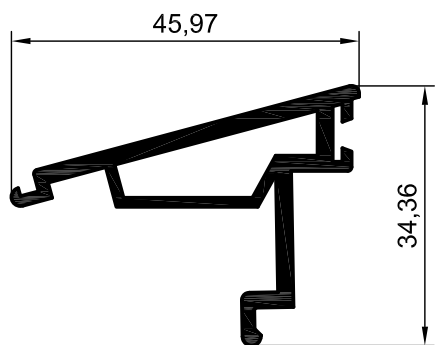

 144

EURO-DESIGN SLIDE

СЕЧЕНИЯ ПРОФИЛЕЙ

Профили среднего стыка и крышек

Профиль среднего стыка 5 (алю.)

1229464@

9,6

Крышка