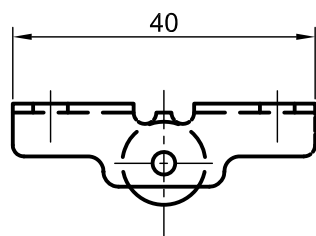

Ролик дверной, регулируемый
(макс. 50 кг/ролик)

1320073 ■

4