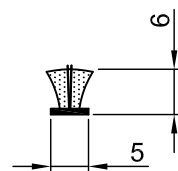

Шина (алю.)
1221842@ 
 232

Шина (алю.) 2
1320081 
 232

Уплотнение щеточное 5 x 6мм
 (ребристое, силиконизированное)
1221845 
 1350

Стопор для створки 1500033
1221847 
 500

Стопор для створки 1500403
1320074 
 500