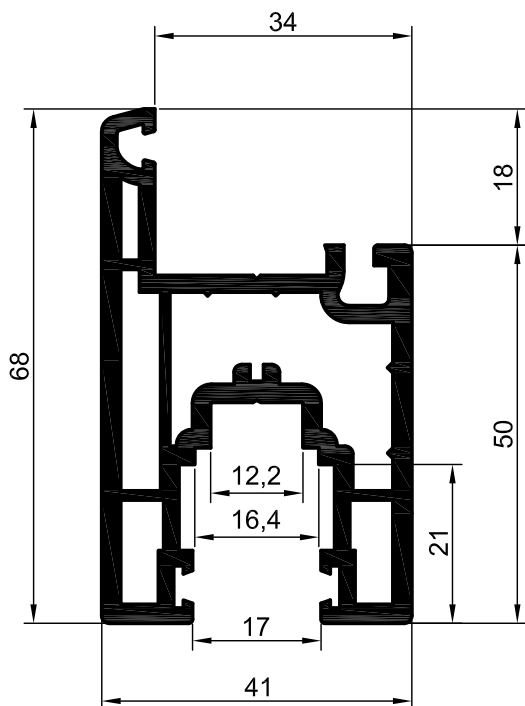

Уплотнения остекления: см.

„Указания по остеклению“

25 x 20

	1229154@
	1,5
lx	0,7
ly	1,0
	5,8

Импост 2

1500304@ 

 23,2

Уплотнения остекления: см.

„Указания по остеклению“

28 x 35

	1221877@
	2,0
lx	3,7
ly	2,6
	5,8

28 x 35

	1221875@
	2,5
lx	4,3
ly	3,1
	5,8

EURO-DESIGN SLIDE

СЕЧЕНИЯ ПРОФИЛЕЙ

Профили створок

Створка 1

1500033 

1510033@ 

 23,2

Уплотнения остекления: см.

„Указания по остеклению“

17 x 28,3 x 25

	1221858
	2,0
lx	1,4
ly	0,6
	5,8