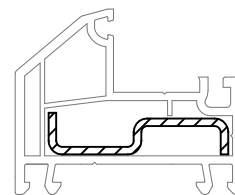

EURO-DESIGN SLIDE

СЕЧЕНИЯ ПРОФИЛЕЙ

Профили коробок

Коробка 1

1500003@ 

1510003@ 

 23,2

Уплотнения остекления: см.
„Указания по остеклению“